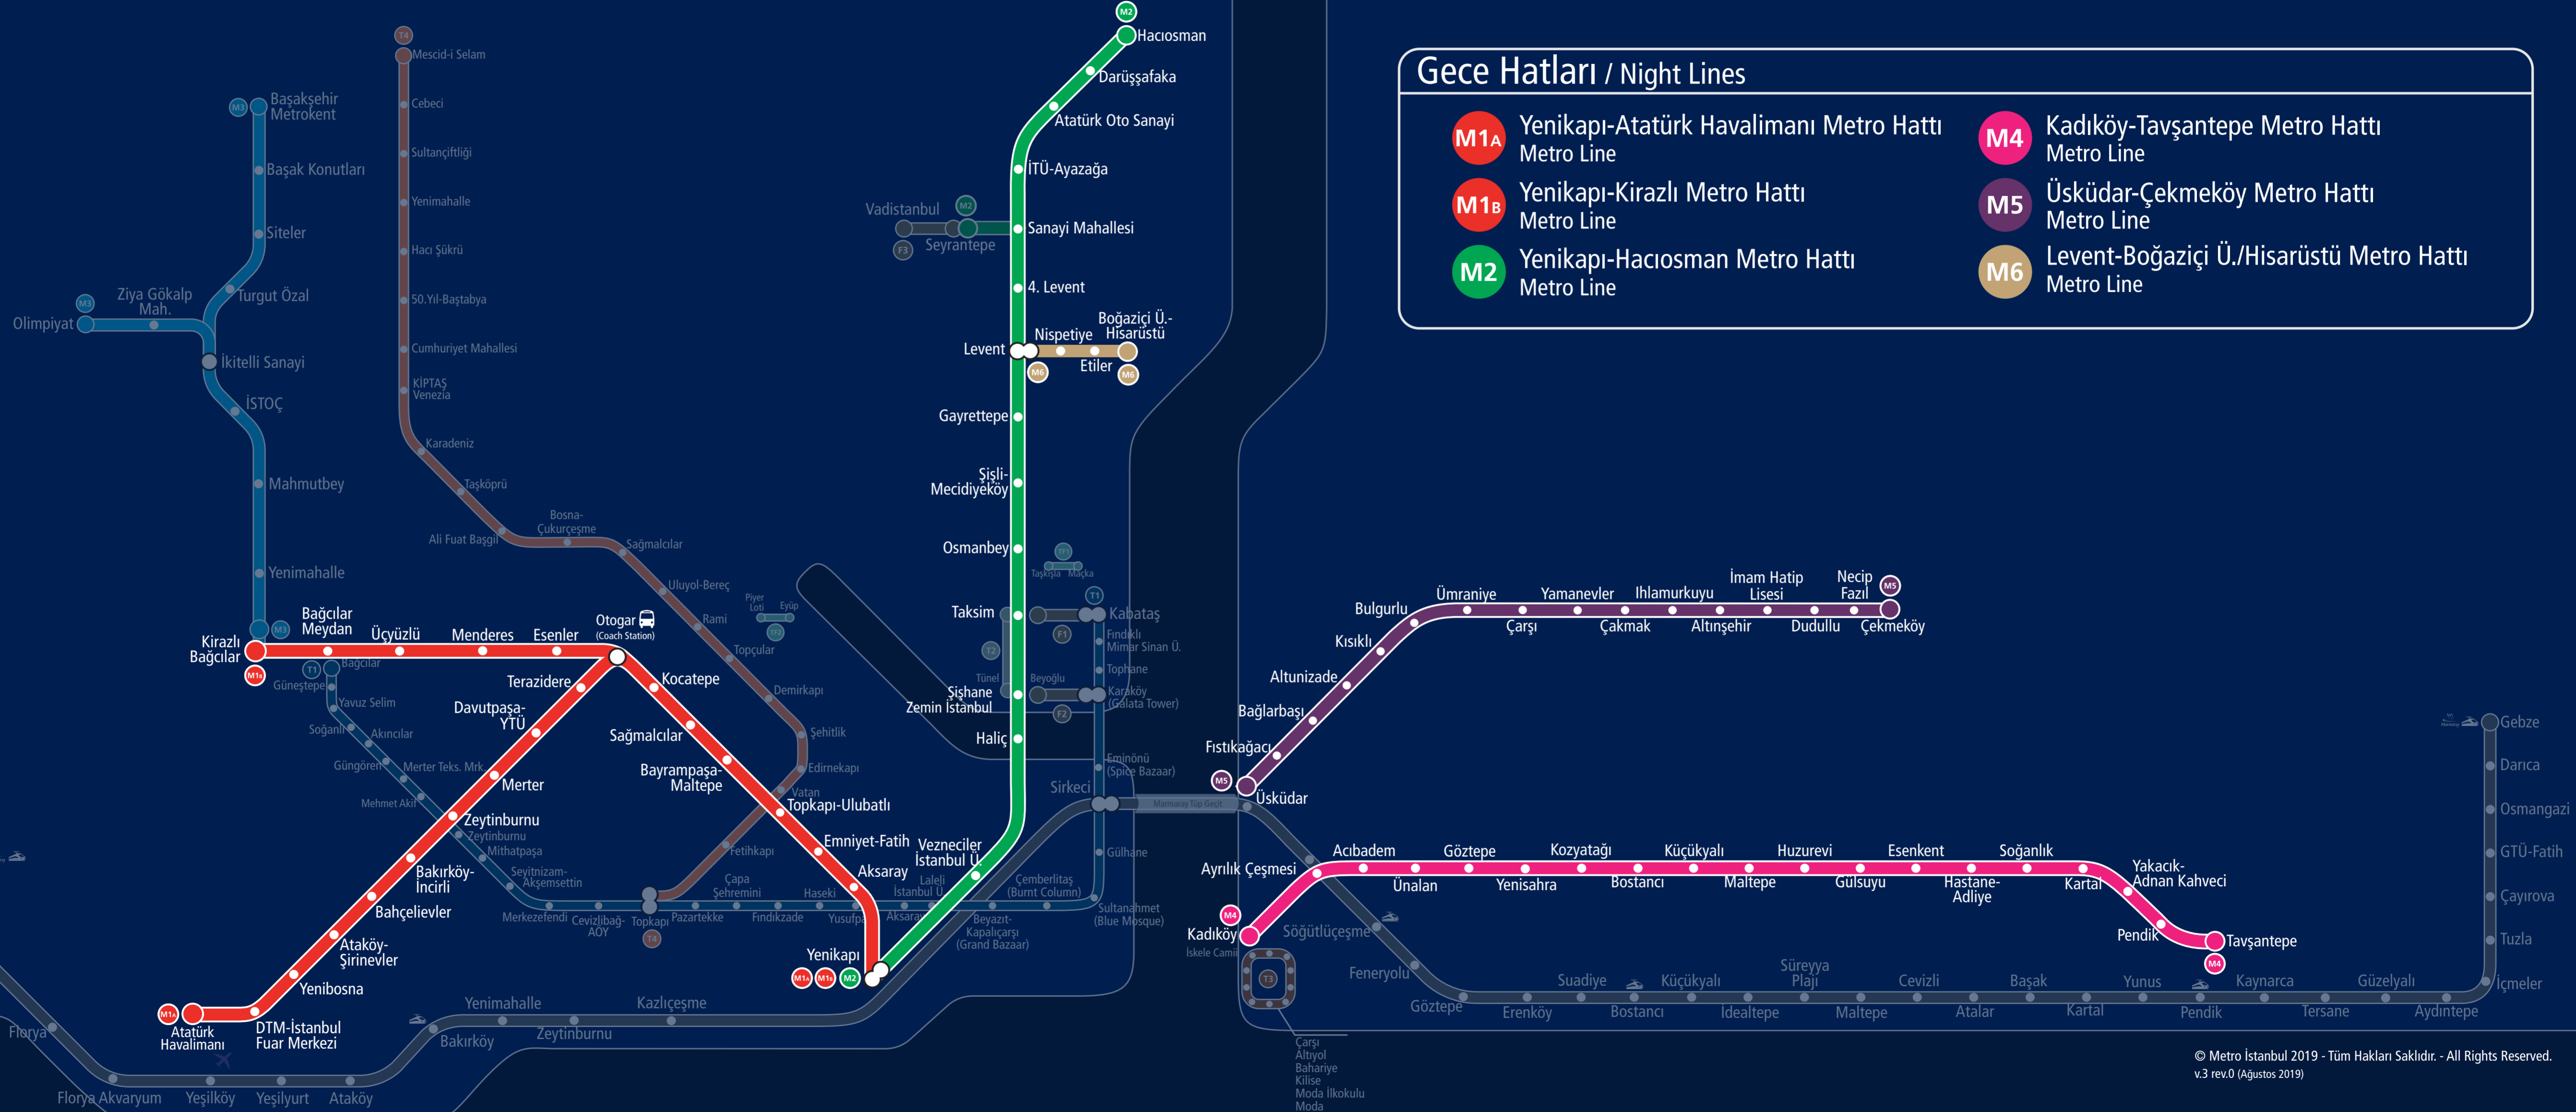

İstanbul Gece Metro Haritası / Istanbul Night Metro Network Map

Gece Hatları / Night Lines

- M1A** Yenikapı-Atatürk Havalimanı Metro Hattı Metro Line
- M1B** Yenikapı-Kirazlı Metro Hattı Metro Line
- M2** Yenikapı-Hacıosman Metro Hattı Metro Line
- M4** Kadıköy-Tavşantepe Metro Hattı Metro Line
- M5** Üsküdar-Çekmeköy Metro Hattı Metro Line
- M6** Levent-Boğaziçi Ü./Hisarüstü Metro Hattı Metro Line